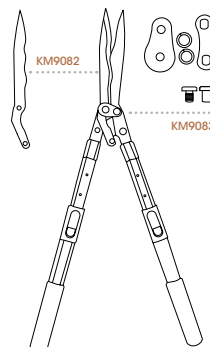

FORBICI TAGLIASIEPI

Tagliasiepi con manici a forma ovalizzata in alluminio per una maggior resistenza. Vite e dado centrale regolabile senza attrezzi. Tasselli ammortizzatori per una massima comodità di utilizzo. Sistema moltiplicatore di potenza per facilitare il lavoro e ridurre al minimo la fatica. Efficacia aumentata del 30% rispetto a un taglia siepi tradizionale.

KM8844

Tagliasiepi con manici in alluminio a forma ovale, estensibili da 40 cm fino a 60 cm e sistema di fissaggio a pulsante. Lame ondulate di 25 cm.

Lunghezza	650-680 mm TELEX
Peso	1,280 kg
Imballaggio	70 x 20 x 25 cm
Prezzo €	36,92

Principali caratteristiche

Lama ondulata

Telescopico

DESTINAZIONE D'USO

Giardinaggio

PIÙ EFFICACE
**EXTRA
STRONG**

KM9082	Lama	13,39 €
KM9083	Kit viti	7,13 €

10 pz